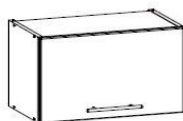

PROGRAM TIFFANY
SUGEROWANE CENY DETALICZNE
(CENY ZAWIERAJĄ PODATEK VAT)

ZESTAW T35C/180 Korpus - biały , Fronty - szafki górne MDF szary połysk
- szafki dolne MDF szary połysk , cokół - biały , blat - dąb craft złoty

ZESTAW T35C/180 Korpus - biały , Fronty - szafki górne MDF szary połysk
- szafki dolne MDF szary połysk , cokół - dąb craft złoty , blat - dąb craft złoty

PROGRAM TIFFANY
SUGEROWANE CENY DETALICZNE
(CENY ZAWIERAJĄ PODATEK VAT)

D. / S. / P. ZESTAWU 180 : 7D1S

SKŁAD ZESTAWU :

SZAFKI GÓRNE :

T-10/G80W

T-7/G600

T-3/G40

SZAFKI DOLNE :

T-24/D80Z