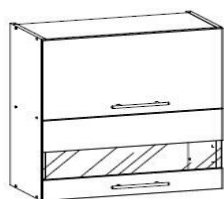

PROGRAM TIFFANY
SUGEROWANE CENY DETALICZNE
(CENY ZAWIERAJĄ PODATEK VAT)

D. / S. / P. ZESTAWU 220 : 9D1S

SKŁAD ZESTAWU :

SZAFKI GÓRNE :

T-10/G80W

T-3/G40

T-7/G600

T-3/G40