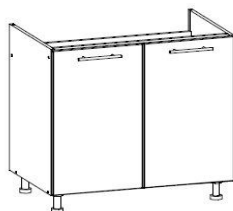

SZAFKI DOLNE :

T-24/D80Z