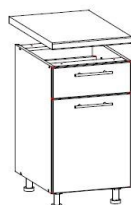

T-16/D40S1